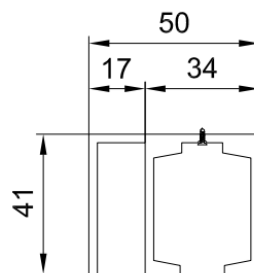

## DIMENSIONES DE RIELES PARA SISTEMA DE CARRETILLAS

CÓDIGOS	HERRAJES	OBSERVACIONES	DIMENSIONES RIEL	LUCES
<b>1-SL-0203-SN</b> Riel superior (3m)		<b>Material:</b> Aluminio <b>Longitud:</b> 3.00m <b>Instalación:</b> A muro <b>Sistema:</b> Carretillas		
<b>1-SL-0103-SN</b> Riel superior (3m)		<b>Material:</b> Aluminio <b>Longitud:</b> 3.00m <b>Instalación:</b> A muro y/o cielo <b>Sistema:</b> Carretillas		

**1-SL-0113-SN**  
Riel superior  
con fijo  
(3m)

**Material:** Aluminio  
**Longitud:** 3.00m  
**Instalación:** A cielo  
**Sistema:** Carretillas

**1-SL-0123-SN**  
Riel superior  
doble  
(3m)

**Material:** Aluminio  
**Longitud:** 3.00m  
**Instalación:** A cielo  
**Sistema:** Carretillas