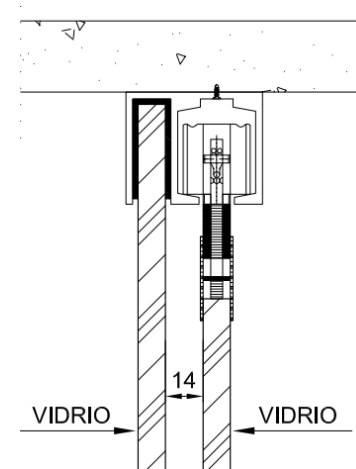

## DIMENSIONES DE RIELES PARA SISTEMA DE CARRETILLAS

CÓDIGOS	HERRAJES	OBSERVACIONES	DIMENSIONES RIEL	LUCES
<b>1-SL-0203-SN</b> Riel superior (3m)		<b>Material:</b> Aluminio <b>Longitud:</b> 3.00m <b>Instalación:</b> A muro <b>Sistema:</b> Carretillas		
<b>1-SL-0103-SN</b> Riel superior (3m)		<b>Material:</b> Aluminio <b>Longitud:</b> 3.00m <b>Instalación:</b> A muro y/o cielo <b>Sistema:</b> Carretillas		

**1-SL-0113-SN**  
Riel superior  
con fijo  
(3m)

**Material:** Aluminio  
**Longitud:** 3.00m  
**Instalación:** A cielo  
**Sistema:** Carretillas

**1-SL-0123-SN**  
Riel superior  
doble  
(3m)

**Material:** Aluminio  
**Longitud:** 3.00m  
**Instalación:** A cielo  
**Sistema:** Carretillas