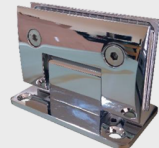

1-SH-421-CR
Bisagra biselada muro
vidrio
Q 120.00

1-SH-C90-CR
Bisagra para baño
muro vidrio CR
Q 133.19