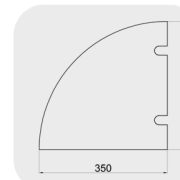

1-GL-902-PN
Barra Tensora (vidrio a
vidrio) 22mm 1.05m
Q 290.28

1-TR-001-10
Repisa tensor Tipo 1
10mm Claro
Q 52.00