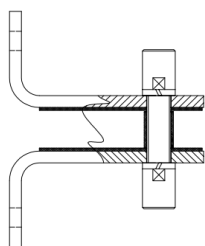

1-FP-0240-SS