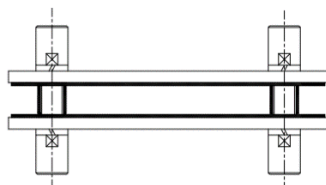

1-FP-0340-SS

1-GH-02-SS